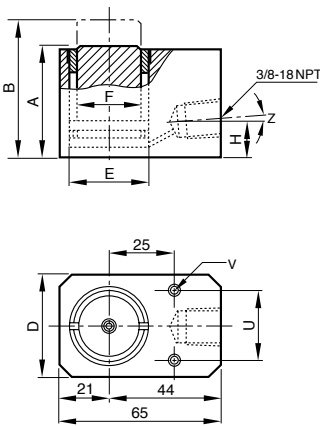

Dimensions model YS

Model	YS-50/50	YS-50/100	YS-50/160	YS-50/320	YS-70/150	YS-70/330	YS-100/100	YS-100/200
A, mm	170	220	285	460	285	490	275	375
B, mm	220	320	445	780	435	820	375	575
C, mm	165	215	280	455	280	485	270	370
D, mm	125	125	125	125	146	146	180	180
E, mm	95	95	95	95	112	112	135	135
F, mm	85	85	85	85	95	95	115	115
H, mm	29	29	29	29	30	30	60	60
J, mm	70	70	70	70	80	80	100	100
K, mm	5	5	5	5	5	5	5	5
O, mm	4xM8	4xM8	4xM8	4xM8	4xM8	4xM8	4xM10	4xM10
P, mm	-	-	-	-	-	-	-	-
S, mm	-	51	51	24	24	24	24	24
U, mm	95	95	95	95	110	110	145	145
V, mm	4xM12	4xM12	4xM12	4xM12	4xM12	4xM12	4xM12	4xM12
W, mm	50	50	50	50	60	60	70	70
X, mm	M125x2	M125x2	M125x2	M125x2	M146x3	M146x3	M180x3	M180x3
Z, °	-	-	-	-	-	-	-	-

Model YS-5/15

Model YS-5/25 up to YS-30/200

Model YS-50/50 up to YS-100/200

! Subject to changes.