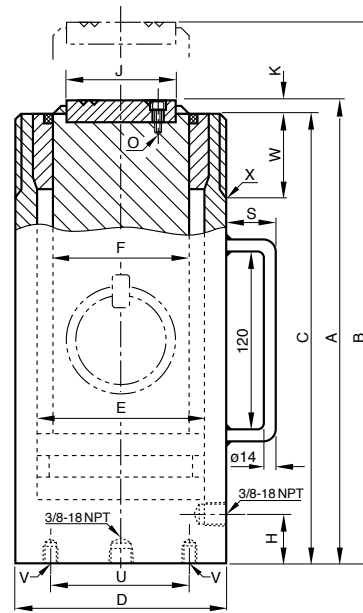

Dimensions model YS

Model	YS-50/50	YS-50/100	YS-50/160	YS-50/320	YS-70/150	YS-70/330	YS-100/100	YS-100/200
A, mm	170	220	285	460	285	490	275	375
B, mm	220	320	445	780	435	820	375	575
C, mm	165	215	280	455	280	485	270	370
D, mm	125	125	125	125	146	146	180	180
E, mm	95	95	95	95	112	112	135	135
F, mm	85	85	85	85	95	95	115	115
H, mm	29	29	29	29	30	30	60	60
J, mm	70	70	70	70	80	80	100	100
K, mm	5	5	5	5	5	5	5	5
O, mm	4xM8	4xM8	4xM8	4xM8	4xM8	4xM8	4xM10	4xM10
P, mm	-	-	-	-	-	-	-	-
S, mm	-	51	51	24	24	24	24	24
U, mm	95	95	95	95	110	110	145	145
V, mm	4xM12	4xM12	4xM12	4xM12	4xM12	4xM12	4xM12	4xM12
W, mm	50	50	50	50	60	60	70	70
X, mm	M125x2	M125x2	M125x2	M125x2	M146x3	M146x3	M180x3	M180x3
Z, °	-	-	-	-	-	-	-	-

Model YS-5/15

Model YS-5/25 up to YS-30/200

Model YS-50/50 up to YS-100/200

! Subject to changes.