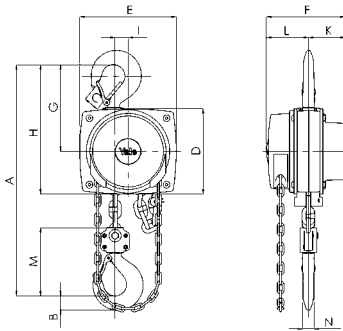

Dimensions model Yalelift

Model	YL 500	YL 1000	YL 2000	YL 3000	YL 5000	YL 10000	YL 20000
A min., mm	300	335	395	520	654	825	1065
B, mm	17	22	30	38	45	68	85
C, mm	24	29	35	40	47	68	64
D, mm	133	156	182	220	220	220	303
E, mm	148	175	203	250	250	383	555
F, mm	148	167	194	219	219	219	250
G, mm	139	164	192	225	242	326	391
H, mm	206	242	283	335	352	436	501
I, mm	24	24	31	34	21	136	-
K, mm	61	70	83	95	95	95	396
L, mm	87	97	111	124	124	124	125
M, mm	110	125	156	178	285	401	471
N, mm	14	19	22	30	37	50	56

Model Yalelift 360, 500 - 3000 kg, single fall

Model Yalelift 360, 5000 kg, double fall

Model Yalelift 360, 10000 kg, three fall

Model Yalelift 360, 20000 kg, six fall