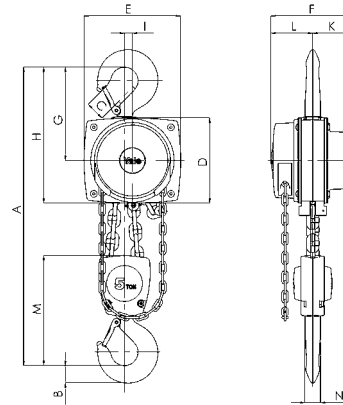

Dimensions model Yalelift

Model	YL 500	YL 1000	YL 2000	YL 3000	YL 5000	YL 10000	YL 20000
A min., mm	300	335	395	520	654	825	1065
B, mm	17	22	30	38	45	68	85
C, mm	24	29	35	40	47	68	64
D, mm	133	156	182	220	220	220	303
E, mm	148	175	203	250	250	383	555
F, mm	148	167	194	219	219	219	250
G, mm	139	164	192	225	242	326	391
H, mm	206	242	283	335	352	436	501
I, mm	24	24	31	34	21	136	-
K, mm	61	70	83	95	95	95	396
L, mm	87	97	111	124	124	124	125
M, mm	110	125	156	178	285	401	471
N, mm	14	19	22	30	37	50	56

Model Yalelift 360, 500 - 3000 kg, single fall

Model Yalelift 360, 5000 kg, double fall

Model Yalelift 360, 10000 kg, three fall

Model Yalelift 360, 20000 kg, six fall