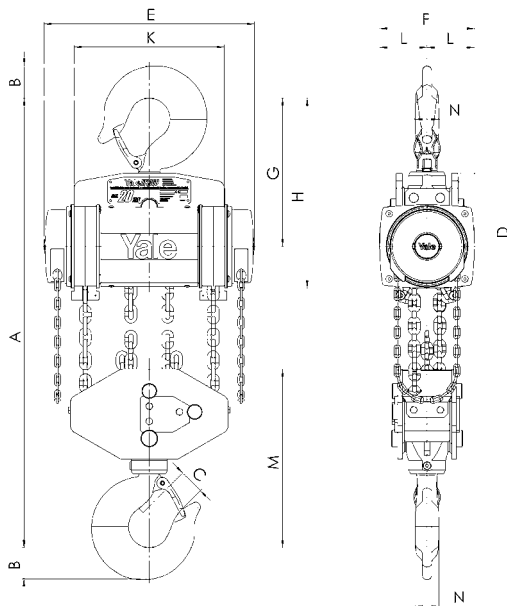

Dimensions model Yalelift

Model	YL 500	YL 1000	YL 2000	YL 3000	YL 5000	YL 10000	YL 20000
A min., mm	300	335	395	520	654	825	1065
B, mm	17	22	30	38	45	68	85
C, mm	24	29	35	40	47	68	64
D, mm	133	156	182	220	220	220	303
E, mm	148	175	203	250	250	383	555
F, mm	148	167	194	219	219	219	250
G, mm	139	164	192	225	242	326	391
H, mm	206	242	283	335	352	436	501
I, mm	24	24	31	34	21	136	-
K, mm	61	70	83	95	95	95	396
L, mm	87	97	111	124	124	124	125
M, mm	110	125	156	178	285	401	471
N, mm	14	19	22	30	37	50	56

Model Yalelift 360, 500 - 3000 kg, single fall

Model Yalelift 360, 5000 kg, double fall

Model Yalelift 360, 10000 kg, three fall

Model Yalelift 360, 20000 kg, six fall