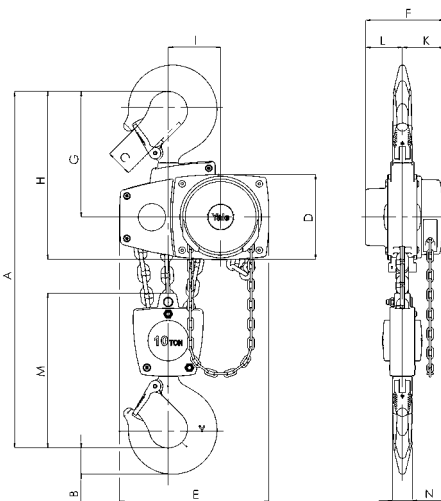

Dimensions model Yalelift

Model	YL 500	YL 1000	YL 2000	YL 3000	YL 5000	YL 10000	YL 20000
A min., mm	300	335	395	520	654	825	1065
B, mm	17	22	30	38	45	68	85
C, mm	24	29	35	40	47	68	64
D, mm	133	156	182	220	220	220	303
E, mm	148	175	203	250	250	383	555
F, mm	148	167	194	219	219	219	250
G, mm	139	164	192	225	242	326	391
H, mm	206	242	283	335	352	436	501
I, mm	24	24	31	34	21	136	-
K, mm	61	70	83	95	95	95	396
L, mm	87	97	111	124	124	124	125
M, mm	110	125	156	178	285	401	471
N, mm	14	19	22	30	37	50	56

Model Yalelift 360, 500 - 3000 kg, single fall

Model Yalelift 360, 5000 kg, double fall

Model Yalelift 360, 10000 kg, three fall

Model Yalelift 360, 20000 kg, six fall